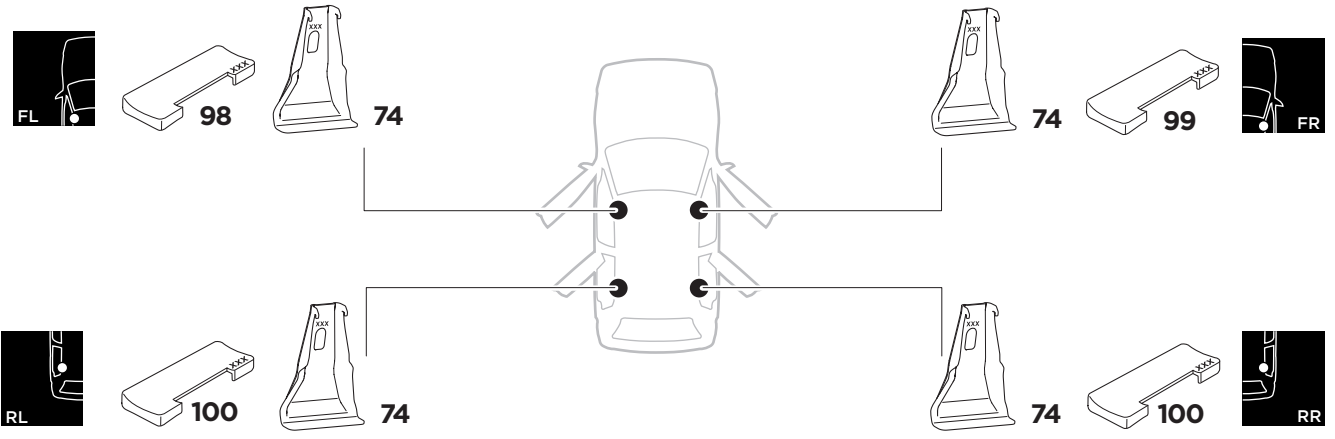

1

Kit 5017

VOLKSWAGEN Passat, 4-dr Sedan, 15-

ISO 11154-E

THULE WingBar Evo	THULE WingBar Edge	THULE WingBar	THULE SquareBar	Evo X (scale)	Edge X (scale)
VOLKSWAGEN Passat, 4-dr Sedan, 15-				47	C

THULE ProBar	THULE SlideBar	X (mm/inch)		
VOLKSWAGEN Passat, 4-dr Sedan, 15-		1121 mm / 44 1/8"		

THULE WingBar Evo	THULE WingBar Edge	THULE WingBar	THULE SquareBar	Evo Y (scale)	Edge Y (scale)
VOLKSWAGEN Passat, 4-dr Sedan, 15-				43,5	J

THULE ProBar	THULE SlideBar	Y (mm/inch)		
VOLKSWAGEN Passat, 4-dr Sedan, 15-		1086 mm / 42 3/4"		

	W (mm/inch)	Z (mm/inch)
VOLKSWAGEN Passat, 4-dr Sedan, 15-	775 mm / 30 1/2"	155 mm / 6 1/8"