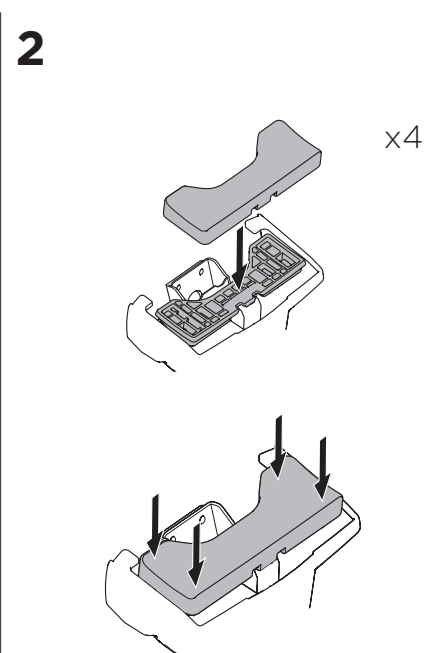

1

Kit 5017

VOLKSWAGEN Passat, 4-dr Sedan, 15-

ISO 11154-E

THULE WingBar Evo	THULE WingBar Edge	THULE WingBar	THULE SquareBar	Evo X (scale)	Edge X (scale)
VOLKSWAGEN Passat, 4-dr Sedan, 15-				47	C

THULE ProBar	THULE SlideBar	X (mm/inch)		
VOLKSWAGEN Passat, 4-dr Sedan, 15-		1121 mm / 44 1/8"		

THULE WingBar Evo	THULE WingBar Edge	THULE WingBar	THULE SquareBar	Evo Y (scale)	Edge Y (scale)
VOLKSWAGEN Passat, 4-dr Sedan, 15-				43,5	J

THULE ProBar	THULE SlideBar	Y (mm/inch)		
VOLKSWAGEN Passat, 4-dr Sedan, 15-		1086 mm / 42 3/4"		

	W (mm/inch)	Z (mm/inch)
VOLKSWAGEN Passat, 4-dr Sedan, 15-	775 mm / 30 1/2"	155 mm / 6 1/8"