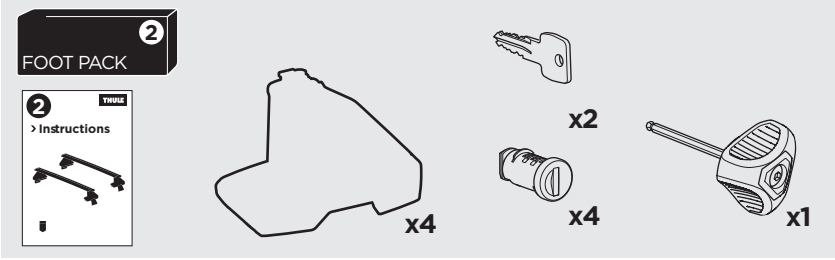

1

Kit 5017

VOLKSWAGEN Passat, 4-dr Sedan, 15-

ISO 11154-E

THULE WingBar Evo	THULE WingBar Edge	THULE WingBar	THULE SquareBar	Evo X (scale)	Edge X (scale)
VOLKSWAGEN Passat, 4-dr Sedan, 15-				47	C

THULE ProBar	THULE SlideBar	X (mm/inch)		
VOLKSWAGEN Passat, 4-dr Sedan, 15-		1121 mm / 44 1/8"		

THULE WingBar Evo	THULE WingBar Edge	THULE WingBar	THULE SquareBar	Evo Y (scale)	Edge Y (scale)
VOLKSWAGEN Passat, 4-dr Sedan, 15-				43,5	J

THULE ProBar	THULE SlideBar	Y (mm/inch)		
VOLKSWAGEN Passat, 4-dr Sedan, 15-		1086 mm / 42 3/4"		

	W (mm/inch)	Z (mm/inch)
VOLKSWAGEN Passat, 4-dr Sedan, 15-	775 mm / 30 1/2"	155 mm / 6 1/8"