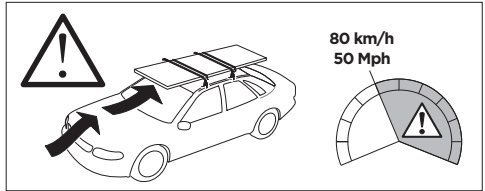

1

Kit 5017

VOLKSWAGEN Passat, 4-dr Sedan, 15-

ISO 11154-E

THULE WingBar Evo	THULE WingBar Edge	THULE WingBar	THULE SquareBar	Evo X (scale)	Edge X (scale)
VOLKSWAGEN Passat, 4-dr Sedan, 15-				47	C

THULE ProBar	THULE SlideBar	X (mm/inch)		
VOLKSWAGEN Passat, 4-dr Sedan, 15-		1121 mm / 44 1/8"		