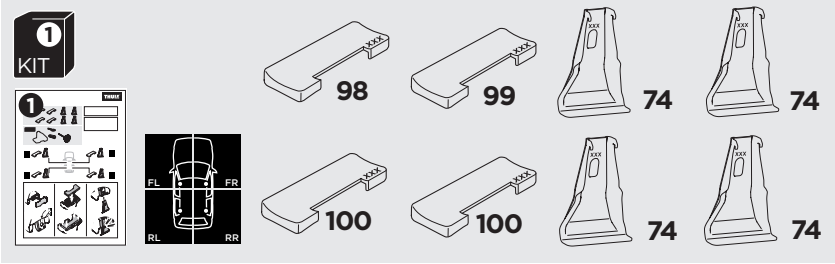

1

Kit 5017

VOLKSWAGEN Passat, 4-dr Sedan, 15-

ISO 11154-E

THULE WingBar Evo	THULE WingBar Edge	THULE WingBar	THULE SquareBar	Evo X (scale)	Edge X (scale)
VOLKSWAGEN Passat, 4-dr Sedan, 15-				47	C

THULE ProBar	THULE SlideBar	X (mm/inch)		
VOLKSWAGEN Passat, 4-dr Sedan, 15-		1121 mm / 44 1/8"		

THULE WingBar Evo	THULE WingBar Edge	THULE WingBar	THULE SquareBar	Evo Y (scale)	Edge Y (scale)
VOLKSWAGEN Passat, 4-dr Sedan, 15-				43,5	J

THULE ProBar	THULE SlideBar	Y (mm/inch)		
VOLKSWAGEN Passat, 4-dr Sedan, 15-		1086 mm / 42 3/4"		

	W (mm/inch)	Z (mm/inch)
VOLKSWAGEN Passat, 4-dr Sedan, 15-	775 mm / 30 1/2"	155 mm / 6 1/8"