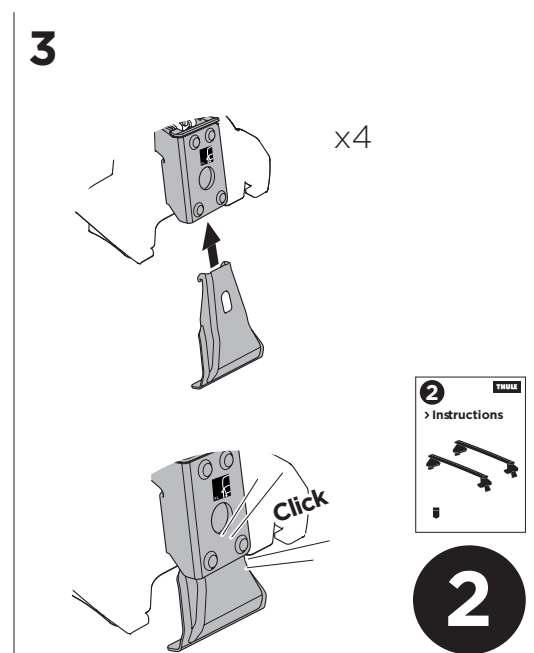

1

Kit 5017

VOLKSWAGEN Passat, 4-dr Sedan, 15-

ISO 11154-E

THULE WingBar Evo	THULE WingBar Edge	THULE WingBar	THULE SquareBar	Evo X (scale)	Edge X (scale)
VOLKSWAGEN Passat, 4-dr Sedan, 15-				47	C

THULE ProBar	THULE SlideBar	X (mm/inch)		
VOLKSWAGEN Passat, 4-dr Sedan, 15-		1121 mm / 44 1/8"		

	W (mm/inch)	Z (mm/inch)
VOLKSWAGEN Passat, 4-dr Sedan, 15-	775 mm / 30 1/2"	155 mm / 6 1/8"