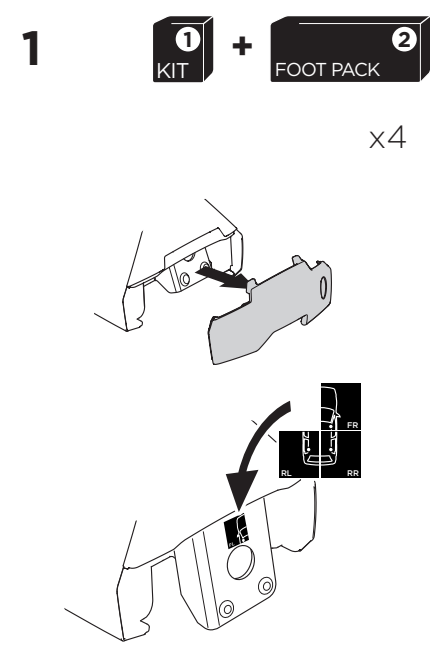

1

Kit 5017

VOLKSWAGEN Passat, 4-dr Sedan, 15-

ISO 11154-E

THULE WingBar Evo	THULE WingBar Edge	THULE WingBar	THULE SquareBar	Evo X (scale)	Edge X (scale)
VOLKSWAGEN Passat, 4-dr Sedan, 15-				47	C

THULE ProBar	THULE SlideBar	X (mm/inch)		
VOLKSWAGEN Passat, 4-dr Sedan, 15-		1121 mm / 44 1/8"		

THULE WingBar Evo	THULE WingBar Edge	THULE WingBar	THULE SquareBar	Evo Y (scale)	Edge Y (scale)
VOLKSWAGEN Passat, 4-dr Sedan, 15-				43,5	J

THULE ProBar	THULE SlideBar	Y (mm/inch)		
VOLKSWAGEN Passat, 4-dr Sedan, 15-		1086 mm / 42 3/4"		

	W (mm/inch)	Z (mm/inch)
VOLKSWAGEN Passat, 4-dr Sedan, 15-	775 mm / 30 1/2"	155 mm / 6 1/8"